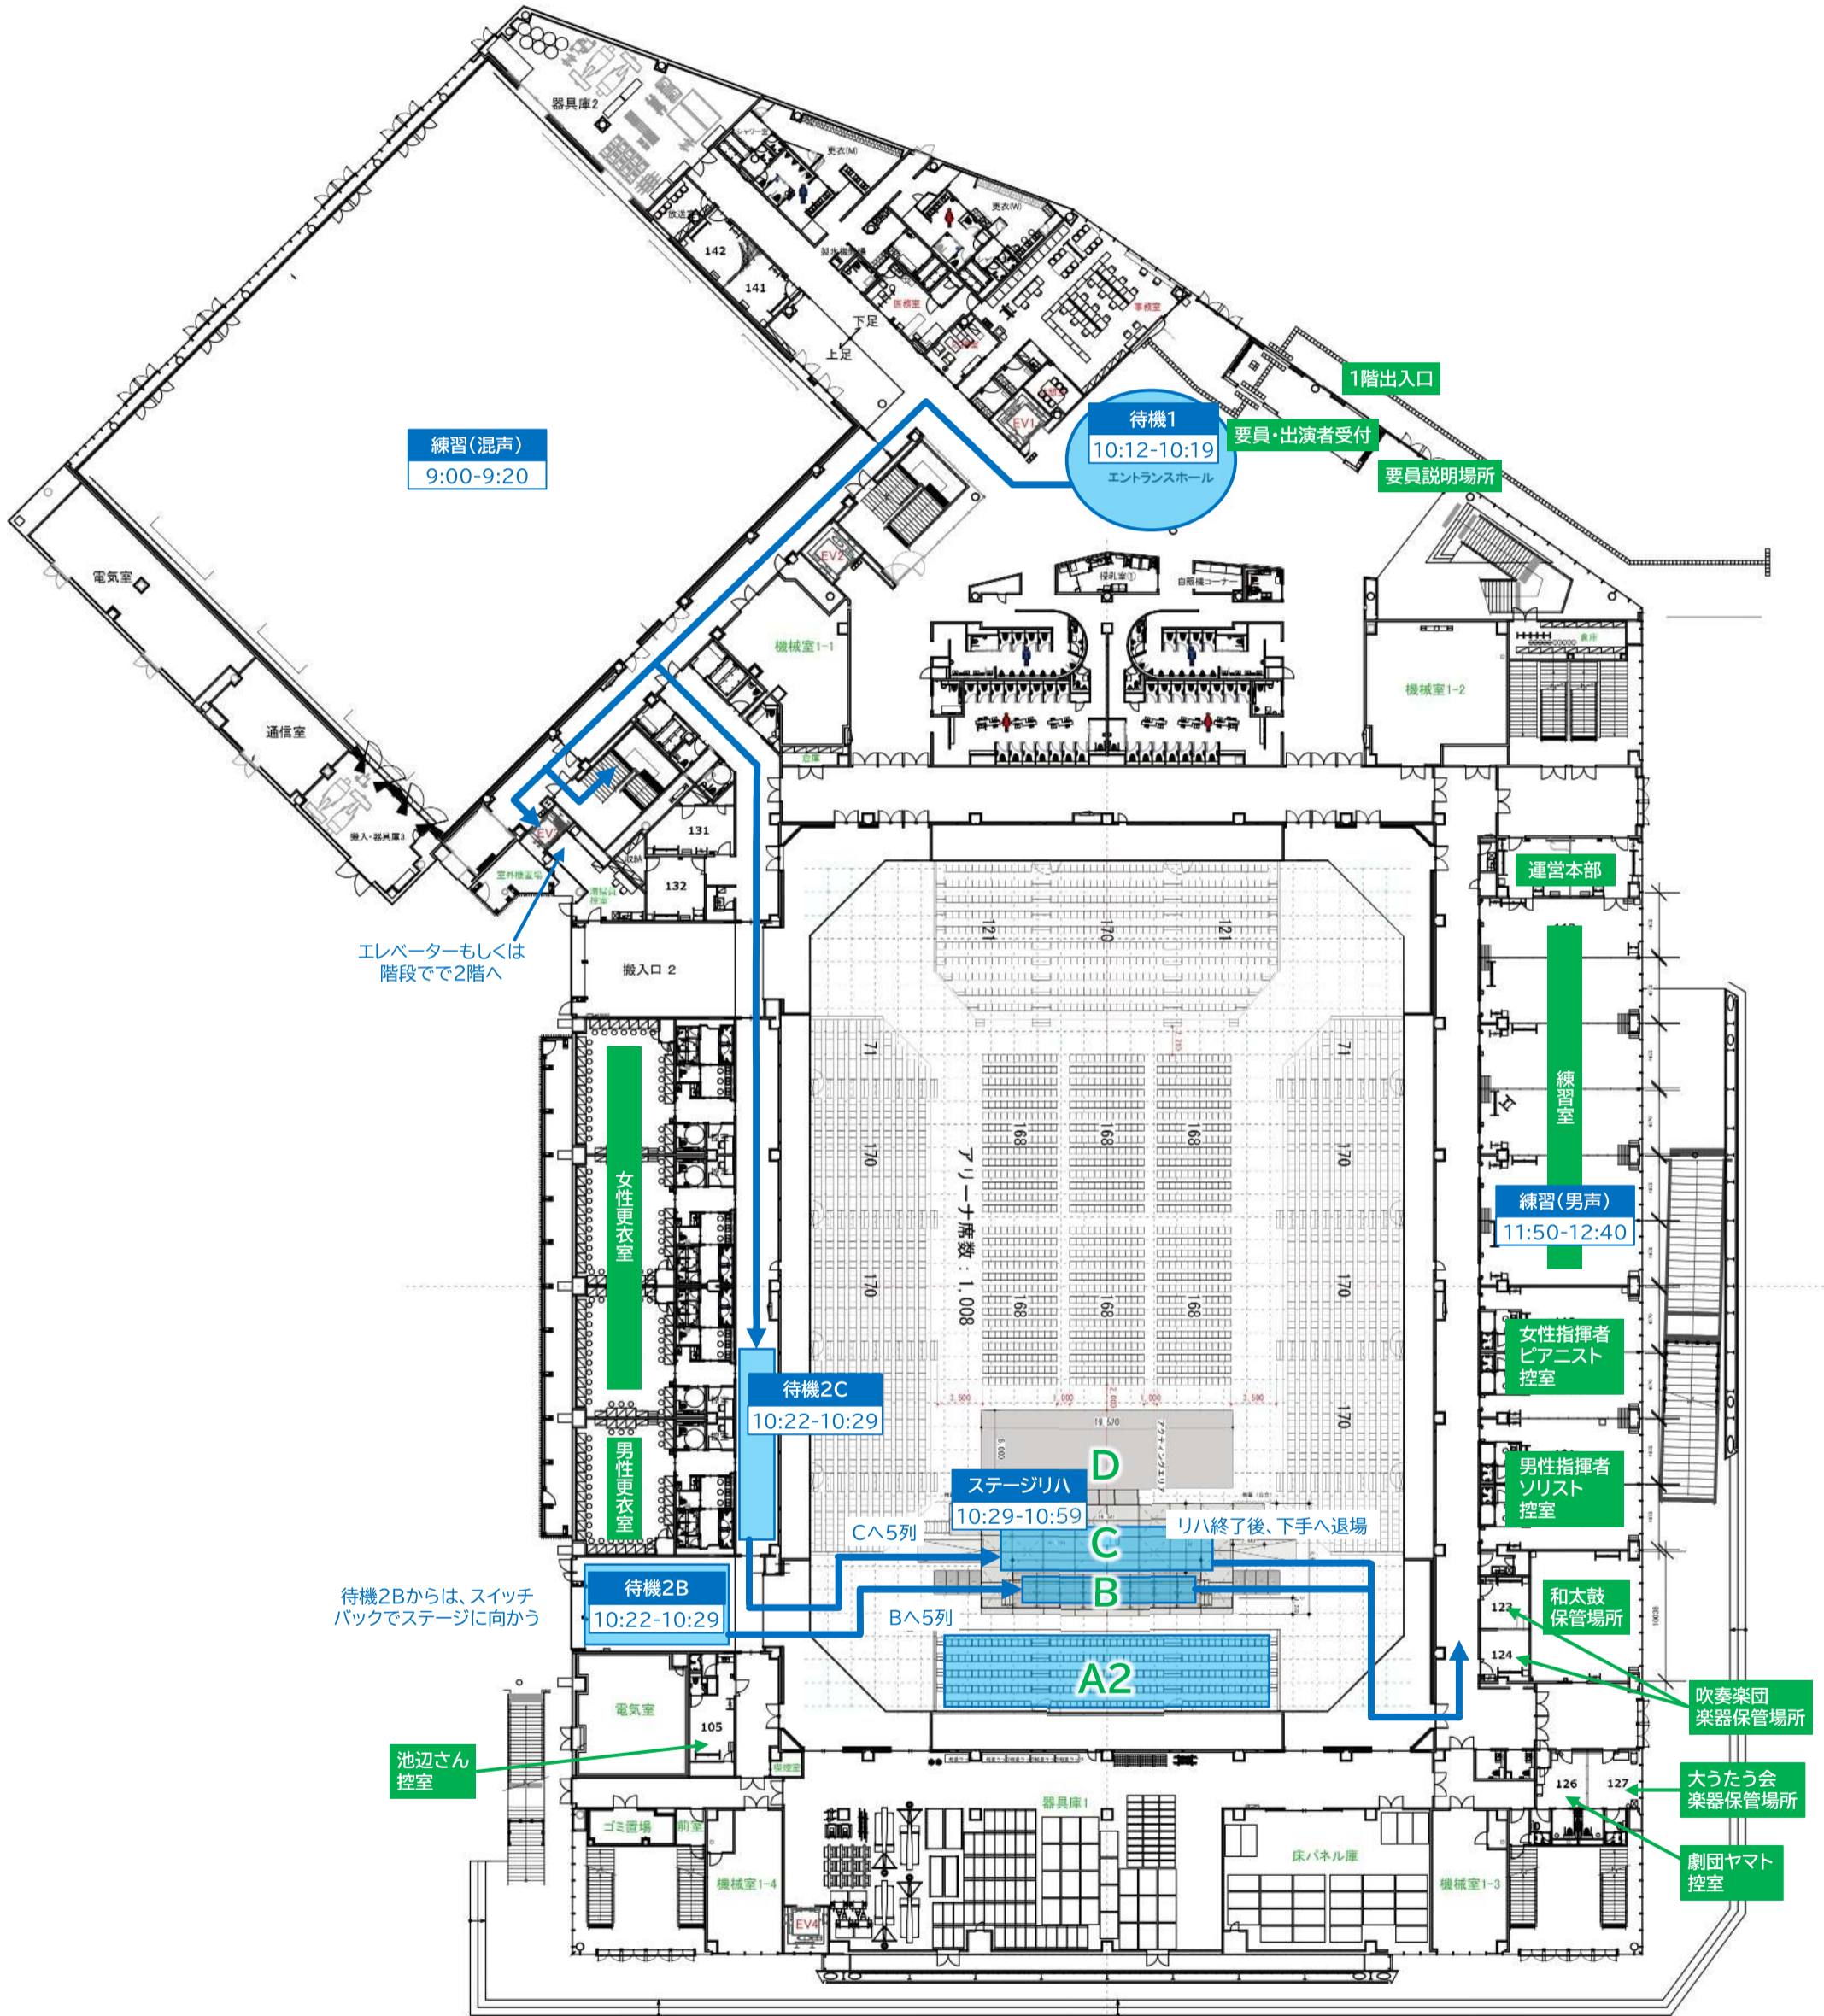

1F

今甦る 荒木栄の歌たち

SAGAサンライズパーク アリーナ 1/500

〒849-0923 佐賀県佐賀市日の出1丁目1番10号
TEL/0952-32-4070